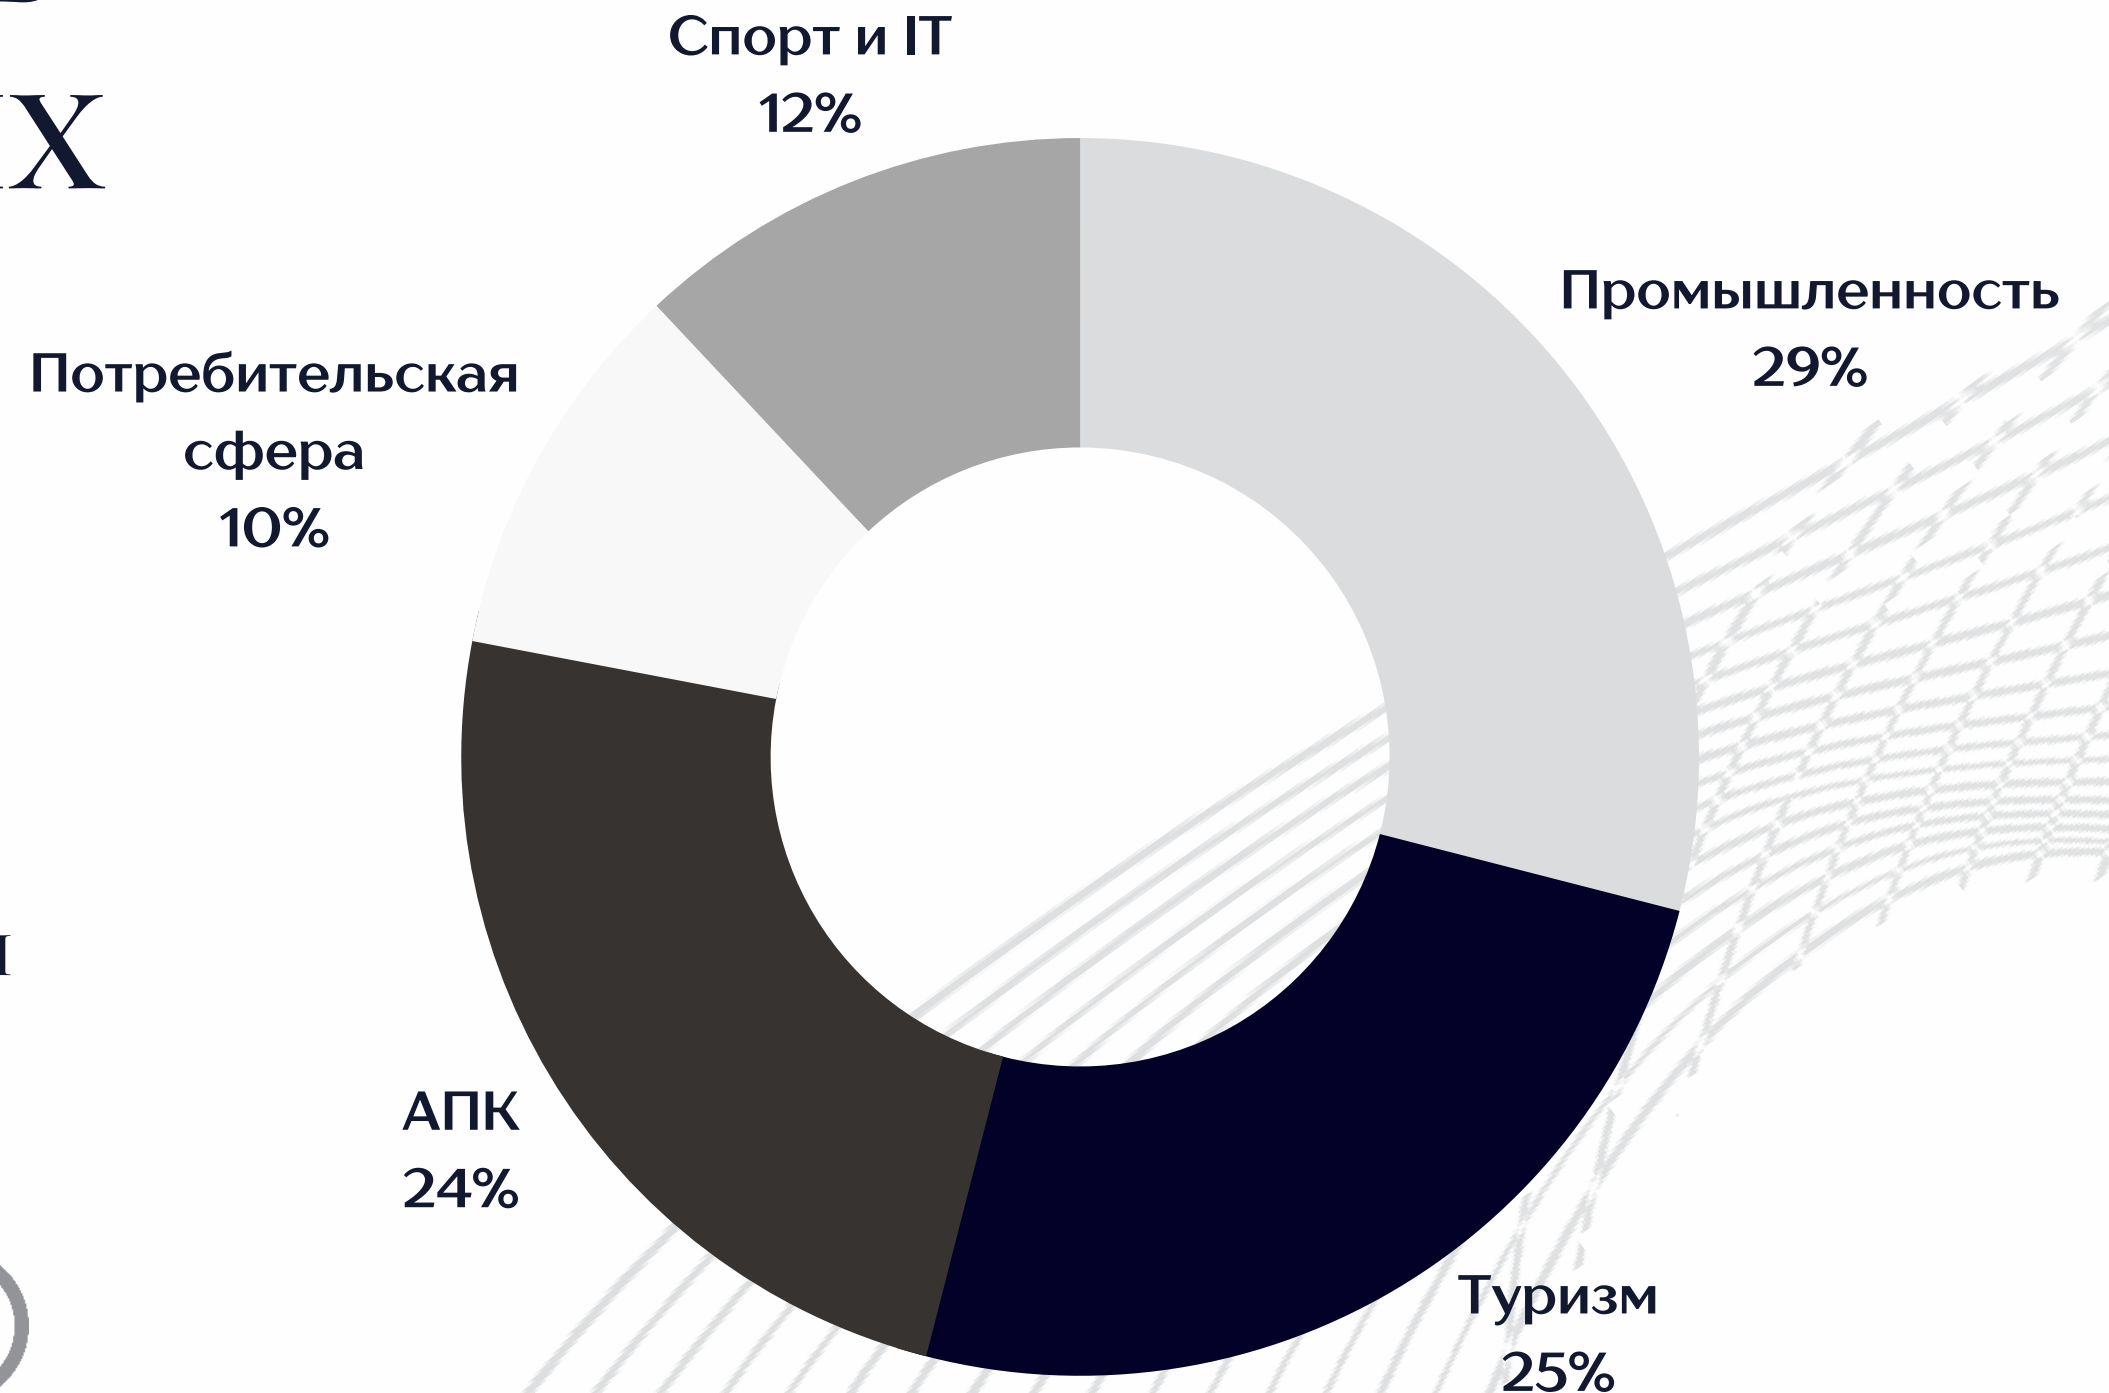

# ОТРАСЛЕВАЯ ПРИНАДЛЕЖНОСТЬ СОПРОВОЖДАЕМЫХ ПРОЕКТОВ

В ПРОЦЕССЕ СОПРОВОЖДЕНИЯ ПРИМЕНЯЕТСЯ  
ЭФФЕКТИВНАЯ СИСТЕМА ПРОЕКТНОГО  
УПРАВЛЕНИЯ, ТРЕБУЕМЫЕ МЕТОДОЛОГИИ,  
ЦИФРОВЫЕ ТЕХНОЛОГИИ И СТАНДАРТЫ, А  
ТАКЖЕ АККУМУЛИРУЕМЫЙ НАМИ  
ПРАКТИЧЕСКИЙ ОПЫТ